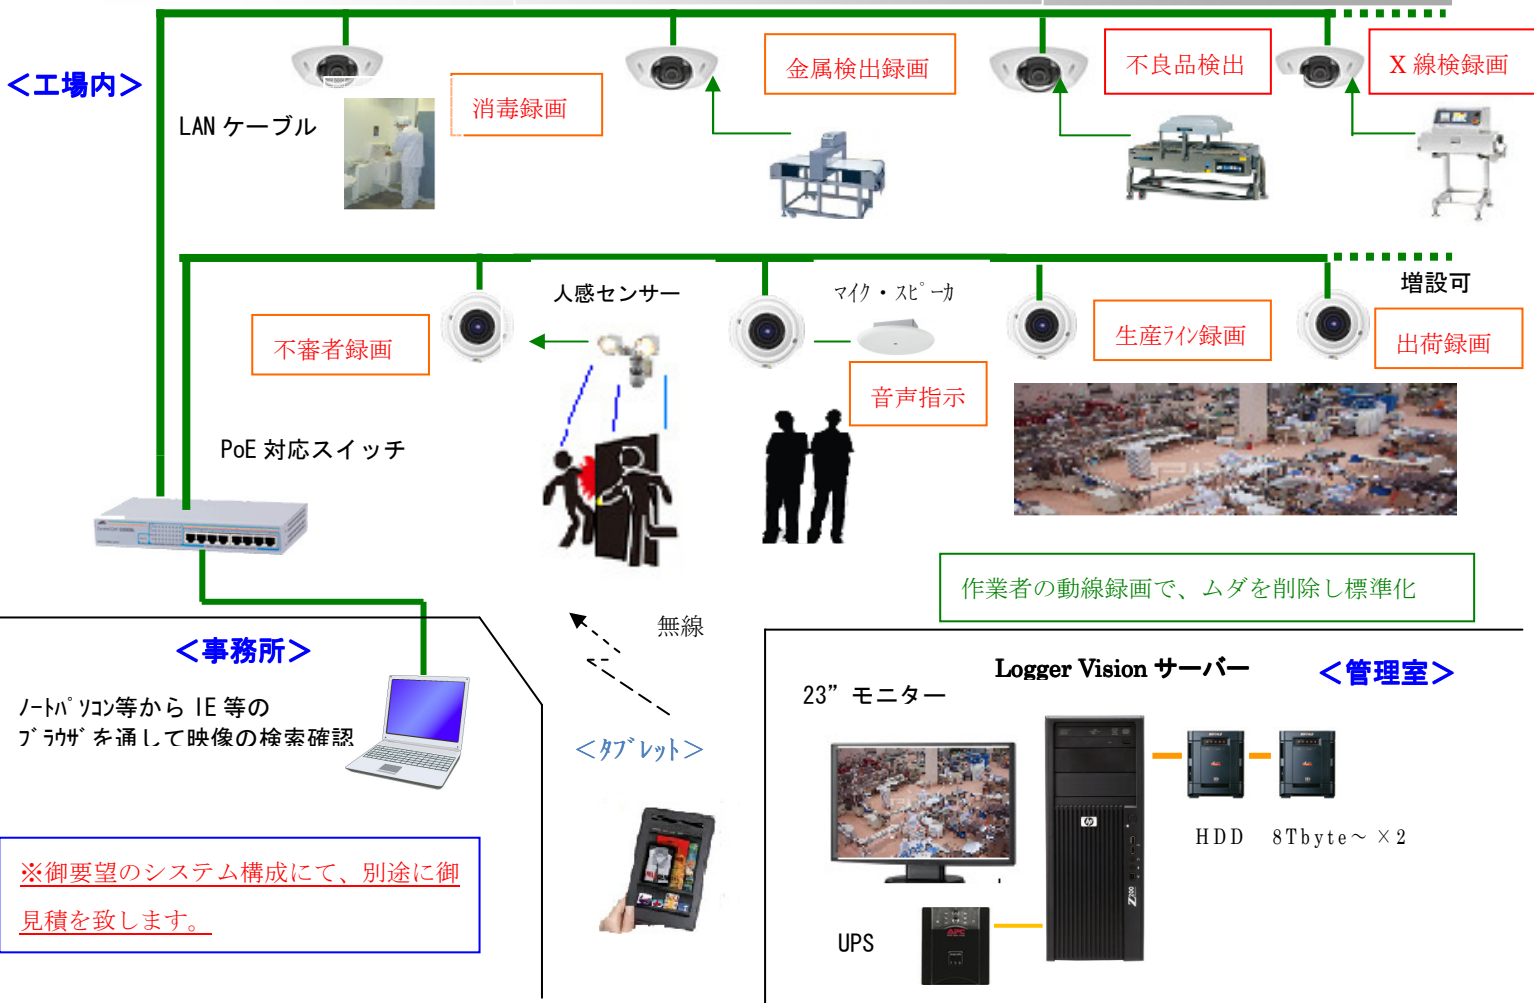

Logger Vision Factory System

食品工場のフードデフェンスにいつ、どこで、だれが、何の目的で、どの基準に従ってどのような作業を行ったか、ハイビジョン映像記録監視を安価なパソコンで実現します。（食品の安心・安全の記録は必須）

- 特徴**
- ・Logger Vision Factory System は、ネットワーク(NW)カメラを使用した監視映像録画システムです。
 - ・工場内の安全確保を行う為、作業工程の仕掛り中映像、作業員の作業状況映像等の記録管理を行います。
 - ・使用するカメラは、固定カメラ及びリモートカメラを使用でき、カメラ増設可能で任意構成が行えます。
 - ・PTZ カメラを利用すれば、遠隔でのパン、チルト、ズーム等の操作も行えます。
 - ・カメラは、PoE 対応となっており、ネットワーク(NW)回線を使用し電源供給が行えます。**（カメラ電源工事不要）**
 - ・カメラの映像は、ハイビジョン映像を1秒数コマ〜から静止画 or 動画の形で撮影することができます。
 - ・ビデオ映像内の指定域で、動きがあった場合（動体検知）のイベント通知（IO動作、メール通知）が可能です。
 - ・デジタル IO 機能として、ドアの呼び鈴、センサー（人感、煙、動き、音、温度、湿度センサー等）、電灯、スイッチやアラームリレーなどの外部機器（検出器等）に接続可能です。
 - ・工場特有のノウハウ（製造管理とリンク）を、ソフト的にカスタム対応が可能です。（別途対応）

ハードウェア構成

<Logger Vision Factory システム>

※御要望のシステム構成にて、別途に御見積を致します。

工場内映像記録システム（工場見える化システム）

Logger Vision Factory System

<工場現場ライブ映像表示>

サーバー側の大型モニターにて、各カメラのライブ映像の確認が行えます。最大16台（増設可能）のカメラ接続が行えます。カメラの分割表示として16台、9台、4台、1台ずつの切り替えが行えます。PTZ（パン・チルト・ズーム）機能を搭載したカメラの接続も可能です。

9台/画面分割

4台/画面分割

<工程の流れを映像記録>

映像は、1秒1~10コマで静止画の形で記録されます。~1年間の記録が行えます。（動画対応も可能）
また、イベント管理機能を利用すれば、映像・10機器の変化時のみ録画することも可能です。

<映像記録時間設定>

録画時間帯を指定できます。作業時間外等の時間を省いて記録することができます。ディスク容量の節約により記録期間を伸ばすことができます。

工程名・内線番号等を表示

衛生管理手法の HACCP（危害分析重要管理点）として、いつ、どこで、だれが、何の目的で、どの基準に従ってどのような作業を行っていたかを映像として保存し、証拠書類として残す事を求められています。

<Logger Vision Factory System ハードウェア構成>

OS	Windows7 Professional 32Bit
CPU	Intel Core i3~
Memory	4G
内蔵 HDD	256GB~
グラフィックス	インテル® HD グラフィックス~
ネットワーク	インテル® 82578DM キギビット・ネットワーク
筐体サイズ	178×455×448mm~
重量	約 11.8Kg~
外付 HDD	RAID5 2TB~×2台
外付 HDD i/f	USB3.0