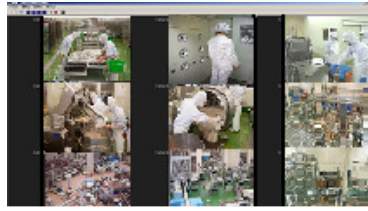

Logger Vision Factory System

食品工場のフードデフェンスにいつ、どこで、だれが、何の目的で、どの基準に従ってどのような作業を行ったか、ハイビジョン映像記録監視を安価なパソコンで実現します。（食品の安心・安全の記録は必須）

- 特徴**
- ・Logger Vision Factory System は、ネットワーク(NW)カメラを使用した監視映像録画システムです。
 - ・工場内の安全確保を行う為、作業工程の仕掛り中映像、作業員の作業状況映像等の記録管理を行います。
 - ・使用するカメラは、固定カメラ及びリモートカメラを使用でき、カメラ増設可能で任意構成が行えます。
 - ・PTZ カメラを利用すれば、遠隔でのパン、チルト、ズーム等の操作も行えます。
 - ・カメラは、PoE 対応となっており、ネットワーク(NW)回線を使用し電源供給が行えます。**（カメラ電源工事不要）**
 - ・カメラの映像は、ハイビジョン映像を1秒数コマ〜から静止画 or 動画の形で撮影することができます。
 - ・ビデオ映像内の指定域で、動きがあった場合（動体検知）のイベント通知（IO動作、メール通知）が可能です。
 - ・デジタル IO 機能として、ドアの呼び鈴、センサー（人感、煙、動き、音、温度、湿度センサー等）、電灯、スイッチやアラームリレーなどの外部機器（検出器等）に接続可能です。
 - ・工場特有のノウハウ（製造管理とリンク）を、ソフト的にカスタム対応が可能です。（別途対応）

ハードウェア構成

<Logger Vision Factory システム>

※御要望のシステム構成にて、別途に御見積を致します。

工場内映像記録システム（工場見える化システム）

Logger Vision Factory System

<工場現場ライブ映像表示>

サーバー側の大型モニターにて、各カメラのライブ映像の確認が行えます。最大16台（増設可能）のカメラ接続が行えます。カメラの分割表示として16台、9台、4台、1台ずつの切り替えが行えます。PTZ（パン・チルト・ズーム）機能を搭載したカメラの接続も可能です。