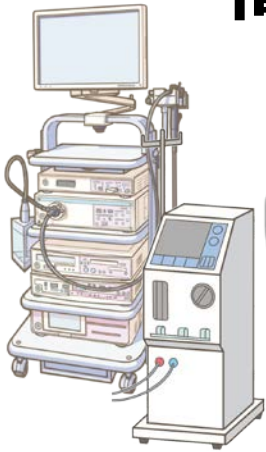

スマートグラス 機器・部材管理システム

機器及び部材を 2D/3D 映像を使って管理

機器を**見る**だけ！

簡単**AR**でマニュアル表示

カメラ付(500万画素)
加速度センサー
ジャイロ
地磁気センサー

対象の機器を見るだけで該当機器のマニュアルなどの情報をメガネ上に表示し、確認することができます。メガネをかけている対象者の目線を遠隔から確認し、遠隔地からリモートでのオペレータ指示も可能です。設計図面と機器との**AR**表示、各種部材の管材管理に利用可能です。

こんなことはありませんか？

- ・ 機器の操作方法を忘れた
- ・ この機器どうやって使うの？
- ・ このエラーどう対応したらいいの？
- ・ マニュアルを読みながらだと片手が塞がり面倒

そんなときに

各種マニュアル・トラブルシューティング情報を、実際の機器を見ながらAR(拡張現実)で表示します

- ・ 透過型のメガネに情報を表示するため、実際の視界を遮ることなく、マニュアル等の表示が可能のためマニュアルに対してハンズフリーで機器の操作が可能
- ・ 各種機器情報を知らなくても、機器を自動検知し情報を表示するため検索やマニュアルを探す手間が不要