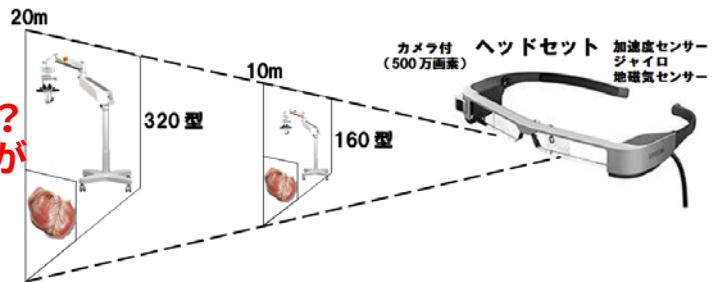

スマートグラス 機器・部材管理システム

機器及び部材を 2D/3D 映像を使って管理

機器を**見る**だけ！

簡単**AR**でマニュアル表示

カメラ付(500万画素)
加速度センサー
ジャイロ
地磁気センサー

対象の機器を見るだけで該当機器のマニュアルなどの情報をメガネ上に表示し、確認することができます。メガネをかけている対象者の目線を遠隔から確認し、遠隔地からリモートでのオペレータ指示も可能です。設計図面と機器との**AR**表示、各種部材の管材管理に利用可能です。

こんなことはありませんか？

- ・ 機器の操作方法を忘れた
- ・ この機器どうやって使うの？
- ・ このエラーどう対応したらいいの？
- ・ マニュアルを読みながらだと片手が塞がり面倒

そんなときに

各種マニュアル・トラブルシューティング情報を、実際の機器を見ながらAR(拡張現実)で表示します

- ・ 透過型のメガネに情報を表示するため、実際の視界を遮ることなく、マニュアル等の表示が可能のためマニュアルに対してハンズフリーで機器の操作が可能
- ・ 各種機器情報を知らなくても、機器を自動検知し情報を表示するため検索やマニュアルを探す手間が不要