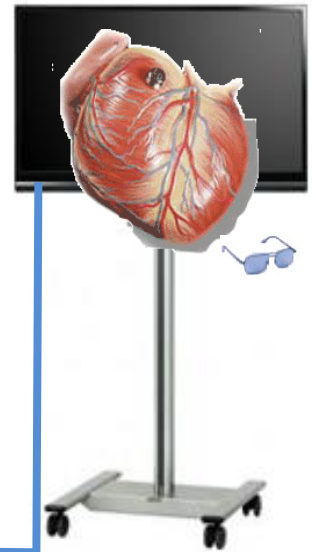

daVinciビジョンカートケーブル整線

外部モニター及び収録器

5C-SDI ケーブル

3D モニター

収録器

3D コンバーター

daVinci ビジョンカートより L,R 取出し SDI 用ケーブル

(ビジョンカート背面扉開閉をしないようにケーブルを取り出します)

L: 桃 50cm 接続コネクタ付
 R: 緑 50cm 接続コネクタ付 } 28,000 円 (税別)

SDI ケーブル色は色選択可能です (青、黄、桃色他)
 他 0.3m~20m 各色販売 (養生シールあり)

利用法

1. L,R 外部 3D モニター SDI ケーブル約 10m への接続
2. L,R 3D コンバーターへの接続
3. L,R SDI 分配器への接続
4. L のみ外部壁面 2D、3D モニターケーブルへの接続
5. L のみ 2D 及び録画機器への接続等より安全に利用可能です。
6. 色別ケーブル (青、黄、灰、白等) で行き先明示