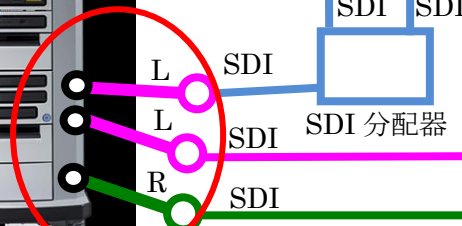

daVinciビジョンカートケーブル整線

外部モニター及び収録器

5C-SDI ケーブル

3D モニター

収録器

3D コンバーター

daVinci ビジョンカートより L,R 取出し SDI 用ケーブル

(ビジョンカート背面扉開閉をしないようにケーブルを取り出します)

L: 桃 50cm 接続コネクタ付
 R: 緑 50cm 接続コネクタ付 } 28,000 円 (税別)

SDI ケーブル色は色選択可能です (青、黄、桃色他)
 他 0.3m~20m 各色販売 (養生シールあり)

利用法

1. L,R 外部 3D モニター SDI ケーブル約 10m への接続
2. L,R 3D コンバーターへの接続
3. L,R SDI 分配器への接続
4. L のみ外部壁面 2D、3D モニターケーブルへの接続
5. L のみ 2D 及び録画機器への接続等より安全に利用可能です。
6. 色別ケーブル (青、黄、灰、白等) で行き先明示