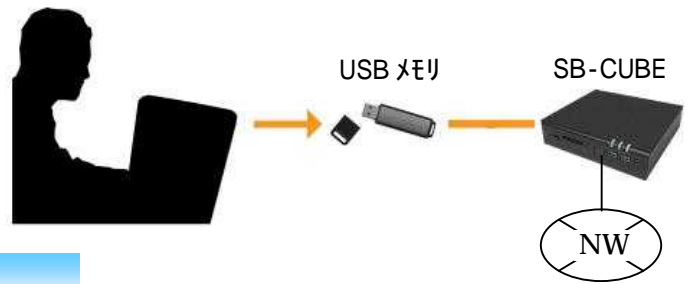

# SB-CUBE

Signboard

ハイビジョンビデオ映像や、ムービー、Flash アニメーション、PowerPoint で作成したスライドなど、動画を使って情報を提供するデジタルサイネージシステムです。

リアプロジェクション・スクリーンと組合せ、ショーウィンドウにアニメーションを動かしたり、宙に浮いた広告塔を作ったりと、特殊効果を効かせた広告が手軽に作成できます。

店頭の POP 広告、ショールームでの広告展示、フロア案内や、サービス案内、病院等の受付案内などで幅広くご利用いただけます。

## デジタルメディアプレイヤー

本体装置は、超小型のデジタルメディアプレイヤーです。プロジェクタや薄型モニタを接続するだけで、動く広告“デジタルサイネージ”を実現することができます。対応データフォーマットは、MPEG、WMV、AVI、DivX、Flash、PowerPoint など。用意したデータを、USB メモリに保存し、本体装置に差し込むだけの簡単さです。自動的にコンテンツの再生が始まります。

## リアプロジェクション（透過型）スクリーンと組み合わせた、特殊効果表示が可能

本体装置をプロジェクタに接続し、リアプロジェクション・スクリーンと組み合わせることにより、ショーウィンドウのガラスの上に、直接商品のイメージを表示したり、アニメーションを動かしたりと、遊び心を持った楽しいプレゼンテーションが可能です。ホールや、ロビーなどの共有スペースにスクリーンを吊り下げれば、宙に浮くプロモーションビデオを再生することができます。