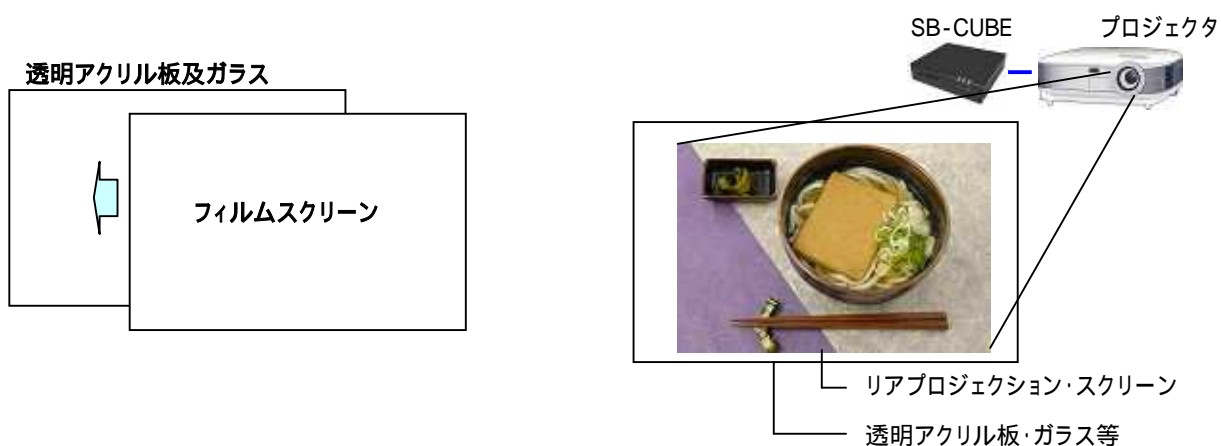

# SB-CUBE

Signboard

ハイビジョンビデオ映像や、ムービー、Flash アニメーション、PowerPoint で作成したスライドなど、動画を使って情報を提供するデジタルサイネージシステムです。

リアプロジェクション・スクリーンと組合せ、ショーウィンドウにアニメーションを動かしたり、宙に浮いた広告塔を作ったりと、特殊効果を効かせた広告が手軽に作成できます。

店頭の POP 広告、ショールームでの広告展示、フロア案内や、サービス案内、病院等の受付案内などで幅広くご利用いただけます。

## デジタルメディアプレイヤー

本体装置は、超小型のデジタルメディアプレイヤーです。プロジェクタや薄型モニタを接続するだけで、動く広告“デジタルサイネージ”を実現することができます。対応データフォーマットは、MPEG、WMV、AVI、DivX、Flash、PowerPoint など。用意したデータを、USB メモリに保存し、本体装置に差し込むだけの簡単さです。自動的にコンテンツの再生が始まります。

## リアプロジェクション（透過型）スクリーンと組み合わせた、特殊効果表示が可能

本体装置をプロジェクタに接続し、リアプロジェクション・スクリーンと組み合わせることにより、ショーウィンドウのガラスの上に、直接商品のイメージを表示したり、アニメーションを動かしたりと、遊び心を持った楽しいプレゼンテーションが可能です。ホールや、ロビーなどの共有スペースにスクリーンを吊り下げれば、宙に浮くプロモーションビデオを再生することができます。