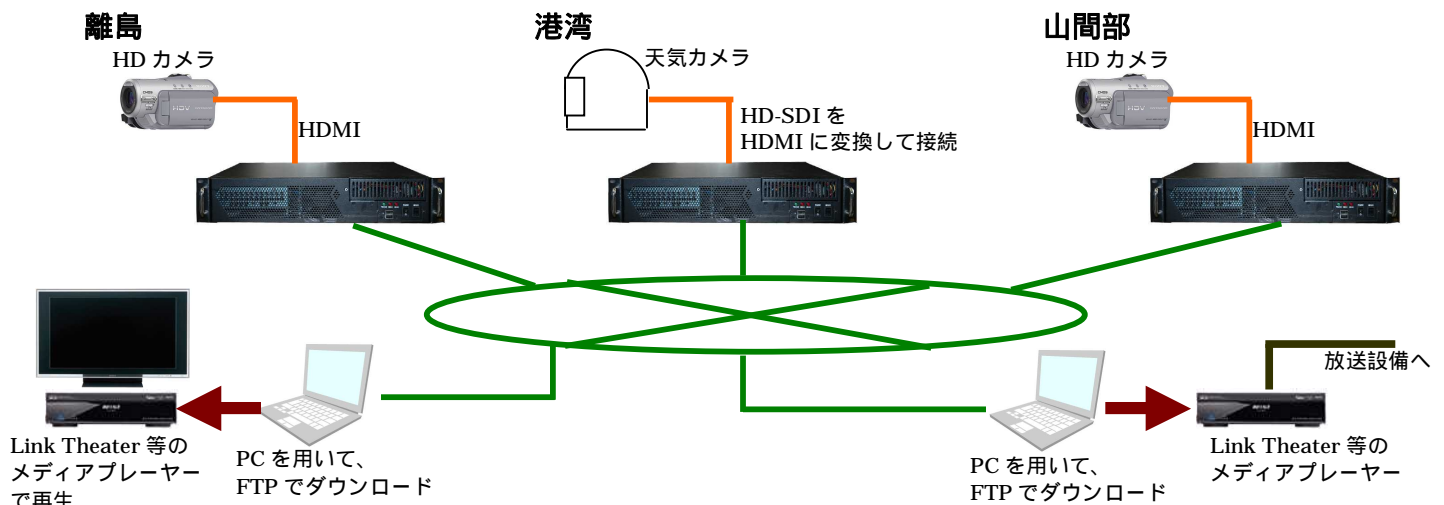

構成図

記載された会社名、および商品名は各会社の商標または登録商標です。カタログに記載の仕様は改良の為、予告なく変更されることがあります。

FASE インターシステムエンジニアリング 株式会社

本社 〒790-0033 愛媛県松山市北藤原町 1-28
TEL : 089-931-2886 FAX : 089-941-0336

東京営業所 〒140-0001 東京都品川区北品川 1-22-19
TEL : 03-3472-0017 FAX : 03-3472-0018

URL : <http://www.fase.co.jp> E-mail : faseinfo@fase.co.jp