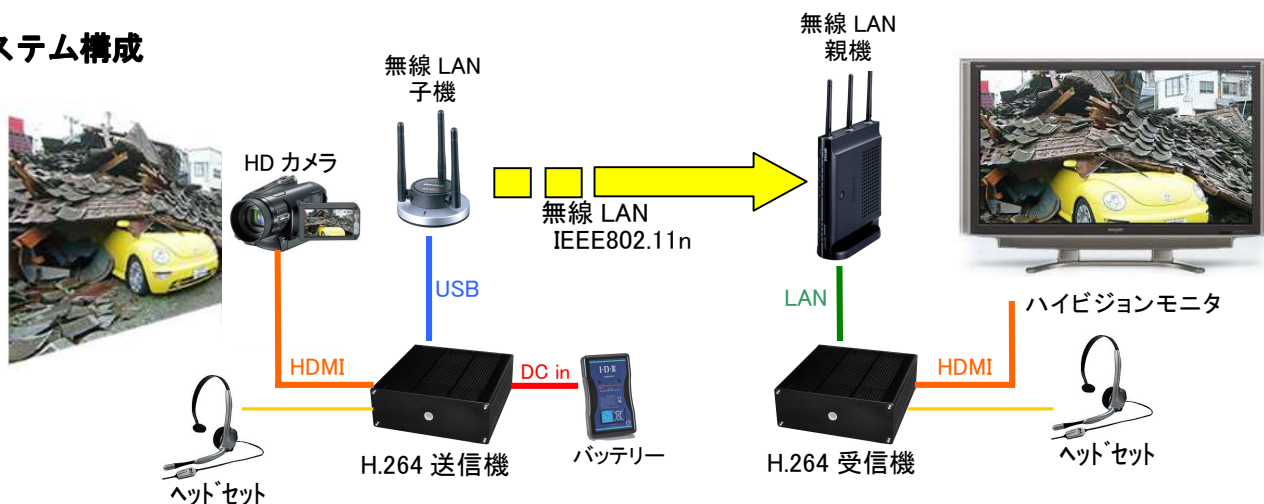

H.264-CUBE Wireless

特徴

- 民生用無線 LAN 装置を使用した、ハイビジョン映像の無線 IP 伝送装置です。(片方向通信)
- ケーブルを張らずに、ハイビジョン映像 (H. 264) を伝送します。
- バッテリー駆動可能で、小型送信装置は、体に装着して (ウェアラブル) の運用が可能で機動性抜群です。
- 高精度な平滑化や強力な FEC・ARQ 機能により、安定した通信を実現します。
- 本体にヘッドセットを接続すれば、双方向で音声会話ができます。(インカム機能)

システム構成

民生用機器を用いてハイビジョン映像の IP 伝送を実現

民生用無線 LAN 装置 (IEEE802.11n) を使ったハイビジョン映像の無線 IP 片方向伝送を実現しました。高精度な平滑化や、FEC・ARQ といった強力なエラー訂正処理により、最長約 100m の無線伝送が可能です。(伝送可能距離はご使用の環境により異なります)

入出力 I/F も HDMI を採用していますので、民生用の HD カメラも使用できます。(HDCP 非対応)

H.264 コーデックによる高効率符号化圧縮

ハイビジョン映像の高画質および低帯域・リアルタイム伝送を実現するため、高効率符号化圧縮方式の H. 264 を採用しました。

ハードウェアによるエンコード・デコードを行うことで、安定した処理を実現しました。

圧縮率は約 4Mbps~16Mbps で指定でき、通信環境の状態によって簡単に変更できます。

製品仕様

送受信機スペック

入力	HDMI V1.3
アンテナ	送信機：USB 接続タイプ無線 LAN 子機と接続 受信機：無線 LAN 親機と LAN 接続
LAN	有線 LAN ポート 1000Base-T
占有帯域	4Mbps~16Mbps (CBR)
大きさ	198×196×70 mm (W×D×H)
重さ	2kg
電源	DC19V (50W)
その他	カメラ、バッテリー、モニタは別途