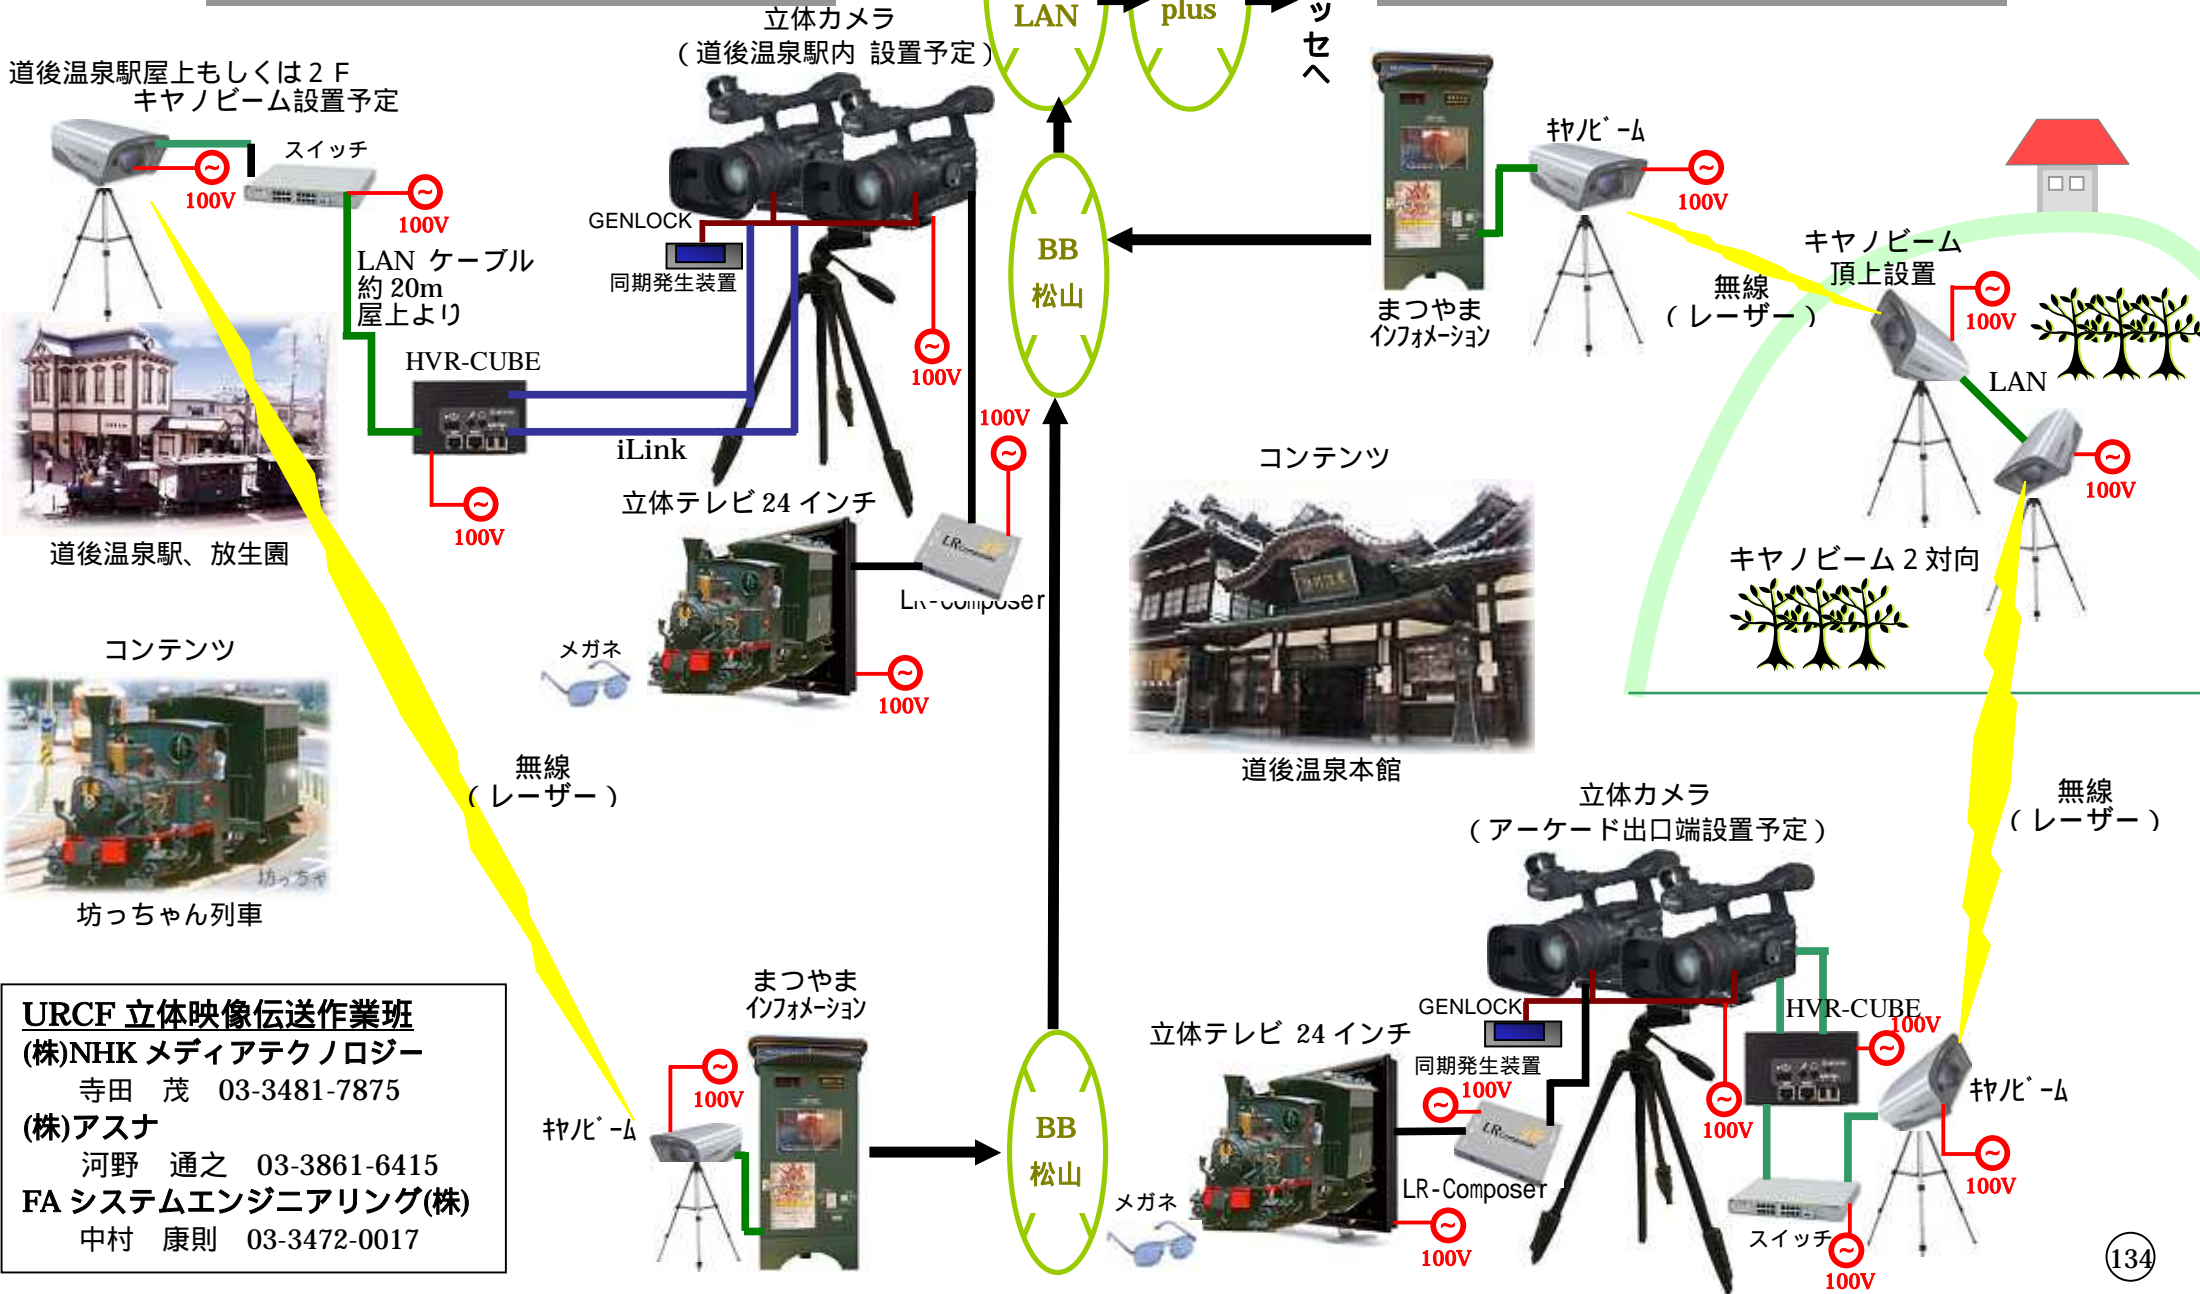

場所：幕張メッセ 実施予定日：2009/10/6(火)~10/10(土)

松山市 道後温泉本館  
『坂の上の雲』のまち 松山

幕張 CEATEC デジタルネットワークステージ  
NICT コーナーブース

- デモ展示御協力予定企業様
- 愛媛大学
  - 愛媛CATV株式会社
  - 伊予鉄道株式会社
  - 道後温泉旅館協同組合
  - 松山市
  - NHK松山放送局
  - 四国総合通信局
  - JGN2plus 四国連絡協議会
  - ヤノマーケティングジャパン株式会社
  - ヤノITソリューションズ株式会社
  - ロラント株式会社

URCF 立体映像伝送作業班  
(NHK-MT、アスナ、FASE)

伊予鉄道  
道後温泉駅前 放生園④

道後温泉本館 東側広場⑤

**URCF 立体映像伝送作業班**  
 (株)NHK メディアテクノロジー  
 寺田 茂 03-3481-7875  
 (株)アスナ  
 河野 通之 03-3861-6415  
 FA システムエンジニアリング(株)  
 中村 康則 03-3472-0017