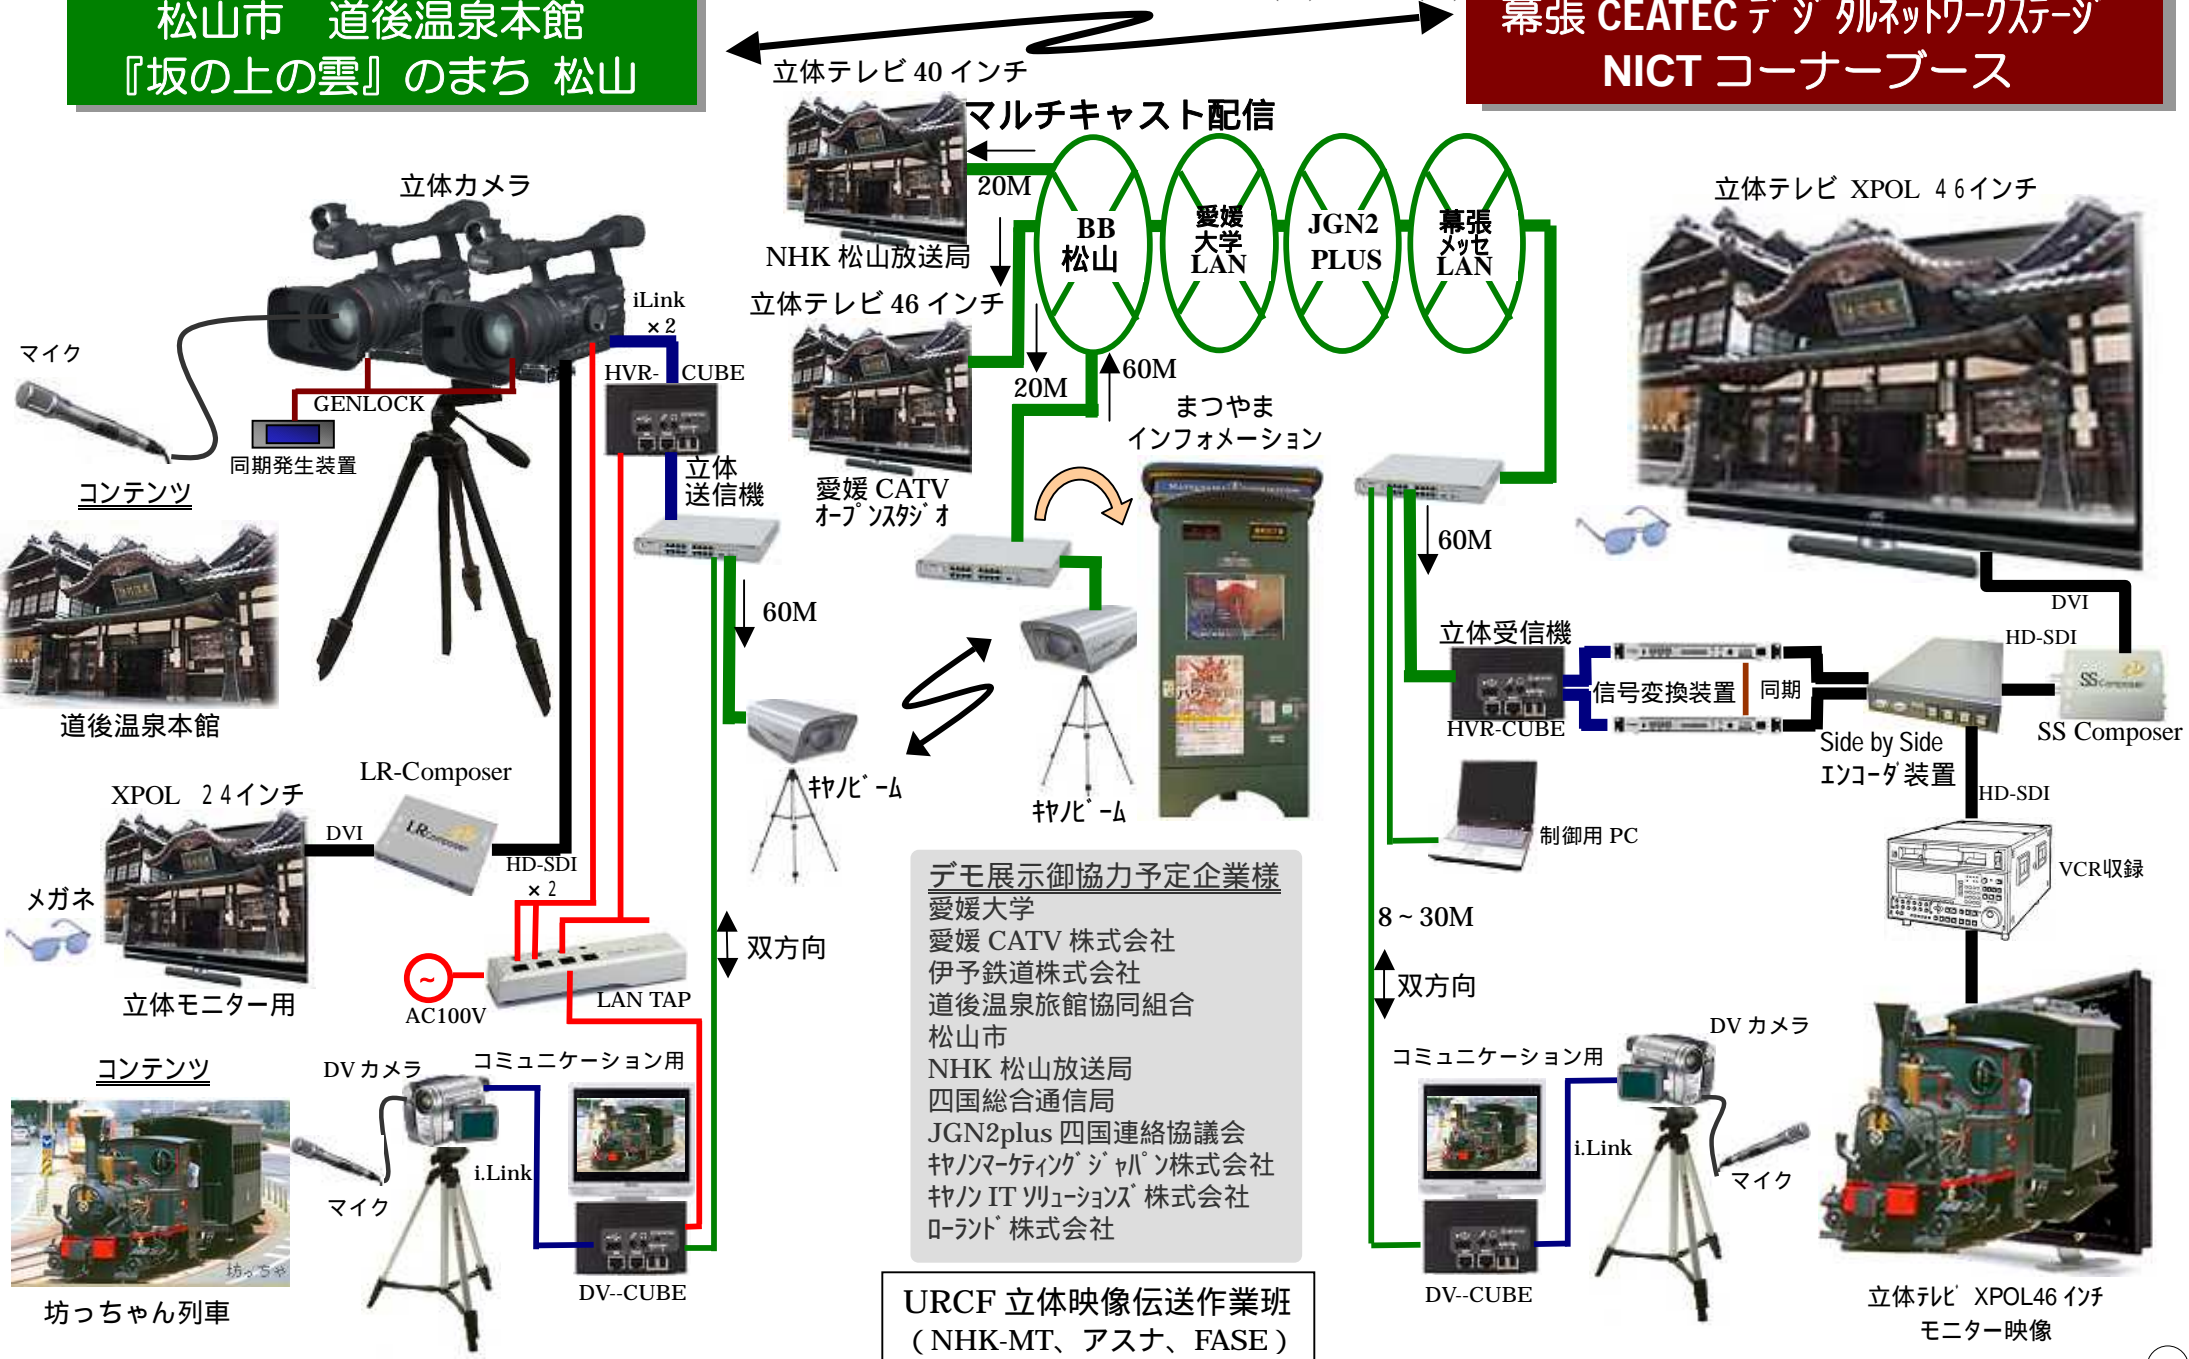

場所：幕張メッセ 実施予定日：2009/10/6(火)~10/10(土)

松山市 道後温泉本館  
『坂の上の雲』のまち 松山

幕張 CEATEC デジタルネットワークステージ  
NICT コーナーブース

- デモ展示御協力予定企業様
- 愛媛大学
  - 愛媛CATV株式会社
  - 伊予鉄道株式会社
  - 道後温泉旅館協同組合
  - 松山市
  - NHK松山放送局
  - 四国総合通信局
  - JGN2plus 四国連絡協議会
  - ヤノマーケティングジャパン株式会社
  - ヤノITソリューションズ株式会社
  - ロラント株式会社

URCF 立体映像伝送作業班  
(NHK-MT、アスナ、FASE)

伊予鉄道  
道後温泉駅前 放生園④

道後温泉本館 東側広場⑤

**URCF 立体映像伝送作業班**  
 (株)NHK メディアテクノロジー  
 寺田 茂 03-3481-7875  
 (株)アスナ  
 河野 通之 03-3861-6415  
 FA システムエンジニアリング(株)  
 中村 康則 03-3472-0017